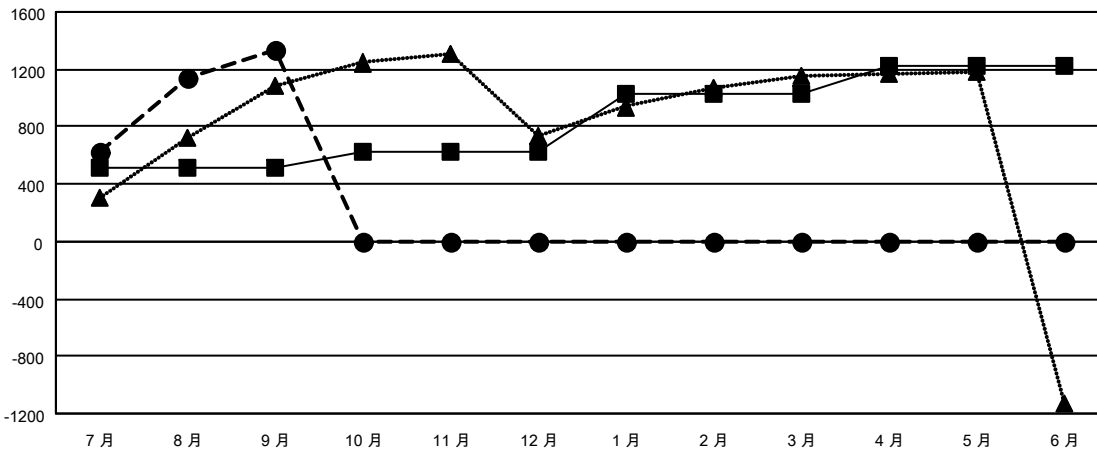

GMT MONTHLY MEMBERSHIP PROGRESS REPORT

Results as of: 9/30/2024

Multiple District 300B

LOCATION: REP OF CHINA

GMT: OPEN

GMT憲章區 5 - M

分會			
成果 2024-2025			
季	新分會目標	新會	會員流失的分會
7月/8月/9月	7	3	0
10月/11月/12月	0	0	0
1月/2月/3月	4	0	0
4月/5月/6月	2	0	0

位會員@每位須繳			
成果 2024-2025			
季	會員淨增長目標	實際會員增長數	實際退會會員 (包括轉會)
7月/8月/9月	510	1,533	109
10月/11月/12月	115	0	0
1月/2月/3月	410	0	0
4月/5月/6月	185	0	0

目標與實際新會累積

目標和實際會員累積

已取消的分會: 0	239 CLUBS OF 341 增添1位或以上的新會員	<u>性別分佈</u>	
		男	8,624 (71.24%)
<u>放棄的會員</u>	點擊這裡取得彙計會員數據	女	3,482 (28.76%)
過世 7		總計家庭單位會員數	0
分會已取消 0		支付減半會費的家庭會員	0
其他 98			
總計 105			