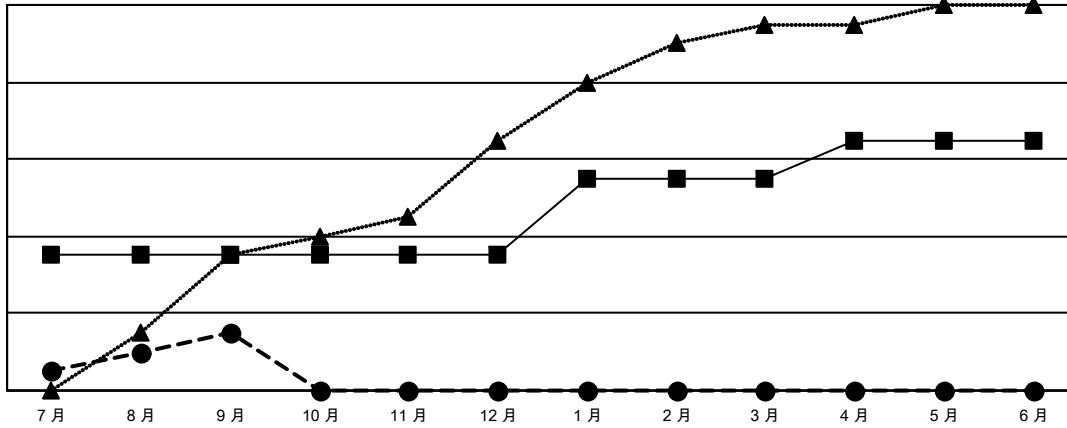

GMT MONTHLY MEMBERSHIP PROGRESS REPORT

Results as of: 9/30/2024

Multiple District 300B

LOCATION: REP OF CHINA

GMT: OPEN

GMT憲章區 5 - M

分會			
成果 2024-2025			
季	新分會目標	新會	會員流失的分會
7月/8月/9月	7	3	0
10月/11月/12月	0	0	0
1月/2月/3月	4	0	0
4月/5月/6月	2	0	0

位會員@每位須繳			
成果 2024-2025			
季	會員淨增長目標	實際會員增長數	實際退會會員 (包括轉會)
7月/8月/9月	510	1,533	109
10月/11月/12月	115	0	0
1月/2月/3月	410	0	0
4月/5月/6月	185	0	0

目標與實際新會累積

目標和實際會員累積

已取消的分會: 0	239 CLUBS OF 341 增添1位或以上的新會員	<u>性別分佈</u>	
		男	8,624 (71.24%)
<u>放棄的會員</u>	點擊這裡取得彙計會員數據	女	3,482 (28.76%)
過世 7		總計家庭單位會員數	0
分會已取消 0		支付減半會費的家庭會員	0
其他 98			
總計 105			